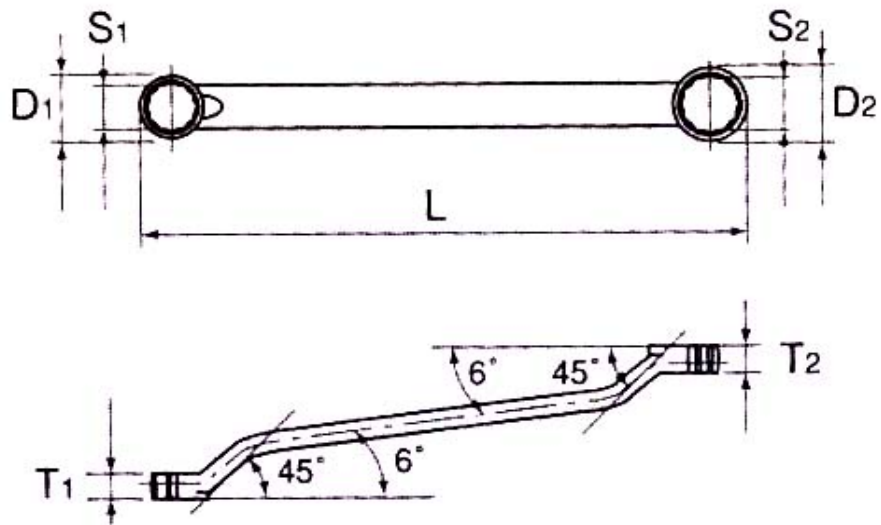

# EA616BD-2 10本組メガネレンチ

45° × 6°

S1 × S2	D1	D2	T1	L	▼ g
5.5 × 7	9	11	2.8	151	20
8 × 10	12	15	3.5	179	45
10 × 12	15	18	3.9	207	70
11 × 13	17	19	4.2	218	80
12 × 14	18	20	4.4	225	100
14 × 17	20	25	5	253	140
17 × 19	25	27	5.8	286	220
19 × 21	27	30	6.2	309	270
22 × 24	32	35	7	334	380
24 × 27	35	38	7.4	367	440

(単位mm)