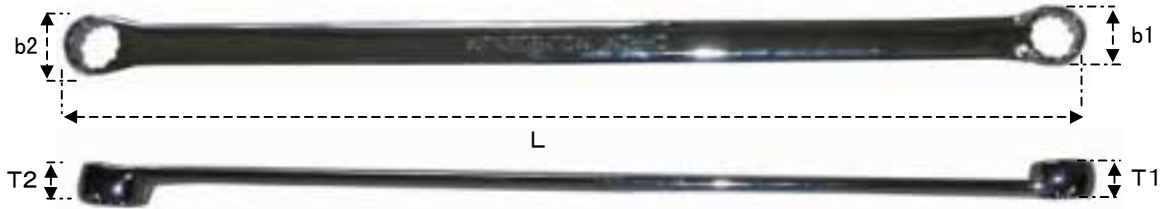

**EA616BF-1~7**  
(超ロングメガネレンチ)

- クロームモリブデン鋼
- 超ロングタイプ
- 12ポイント

	サイズ	L	b1	b2	T1	T2	重量(g)
BF-1	8X10	235	13	16	7.5	8	75
BF-2	10X12	293	15.5	18	8	10	120
BF-3	12X14	328	19	21	10	10.5	165
BF-4	14X17	370	21.2	25	11.2	13.2	200
BF-5	16X18	410	24.5	27	12.5	14.5	280
BF-6	17X19	410	24.5	27.5	12.5	14.5	275
BF-7	22X24	430	30.5	33.5	16.5	18.5	485

(単位mm)