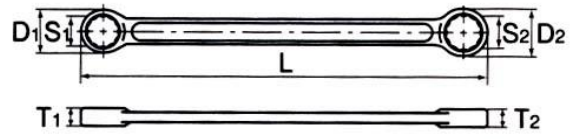

EA616DA-1-5 ロングメガネレンチ

	S1 × S2	D1	D2	T1	T2	L	▼g
EA616DA-1	8 × 10	13	16	5.5	6.5	185	44
EA616DA-2	10 × 12	16	18	6.5	7.5	200	56
EA616DA-3	11 × 13	17	19	7	8	200	60
EA616DA-4	12 × 14	18	21	7.5	8	220	90
EA616DA-5	14 × 17	21	25	8	8.5	245	125