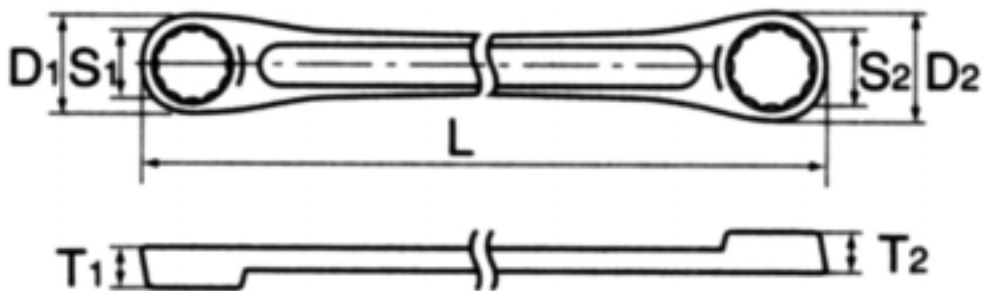

EA616DD 超ロングめがねレンチセット

サイズ (S1 × S2)	D1	D2	T1	T2	L (全長)	重量 (g)
8 × 10	14	17	7.3	7.6	235	60
12 × 14	19	22	9.4	10	330	120
17 × 19	26	29	12.3	12.9	405	365

単位 (mm)

材質...工具鋼
12ポイント

使用頻度の高いサイズのための3本セットです。