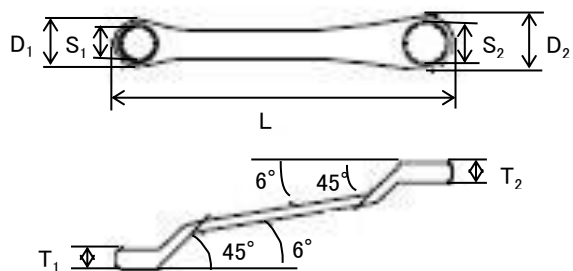

## EA616DE-1～-12 ショートサイズメガネレンチ

○ 45° × 6°

品番	サイズ (mm)						重量(g)
	S <sub>1</sub> × S <sub>2</sub>	D <sub>1</sub>	D <sub>2</sub>	T <sub>1</sub>	T <sub>2</sub>	L	
EA616DE-1	5.5 × 7	9.8	11.8	4.3	4.8	96	15
EA616DE-2	7 × 8	11.8	12.8	4.8	5.3	102	20
EA616DE-3	8 × 9	12.8	14.3	5.3	5.8	104	25
EA616DE-4	8 × 10	12.8	15.8	5.3	6.3	109	30
EA616DE-5	10 × 12	15.8	18.3	6.3	7.3	127	50
EA616DE-6	11 × 13	17.3	19.3	6.8	8.3	138	55
EA616DE-7	12 × 14	18.3	20.8	7.3	9.3	145	70
EA616DE-8	13 × 15	19.3	22.8	8.3	9.8	156	85
EA616DE-9	14 × 17	20.8	25.3	9.3	10.3	168	105
EA616DE-10	16 × 18	23.8	26.8	10.3	11.3	170	130
EA616DE-11	17 × 19	25.3	27.8	10.3	11.8	177	160
EA616DE-12	19 × 21	27.8	30.8	11.8	12.8	179	185