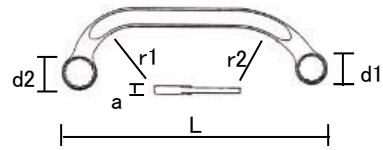

EA616GJ-1-7 スターターメガネ

Ver1.2

1. 特長

- ・ 12ポイント
- ・ クローム合金鋼、クロムメッキ仕上げ

2. サイズ

品番	対辺(mm)	L(mm)	d1(mm)	d2(mm)	a(mm)	r1(mm)	r2(mm)	重量(g)
EA616GJ-1	10×12	150	16.5	19.5	6.5	35	60	57
EA616GJ-2	11×13	150	16.5	19.5	6.5	35	60	55
EA616GJ-4	14×17	179	21	24.5	7.5	36	64	87
EA616GJ-5	15×17	184	22.5	25	7.5	38	66	106
EA616GJ-6	16×18	200	25.3	27.5	8.5	47	49	96
EA616GJ-7	19×22	225	28	32	9	40	67	158