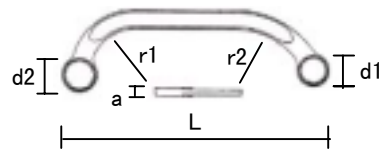

EA616GJ-1-7 スターターメガネ

1. 特長

- ・ 12ポイント
- ・ クローム合金鋼、クロムメッキ仕上げ

2. サイズ

品番	対辺(mm)	L(mm)	d1(mm)	d2(mm)	a(mm)	r1(mm)	r2(mm)	重量(g)
EA616GJ-1	10×12	150	16.5	19.5	6.5	35	60	57
EA616GJ-2	11×13	150	16.5	19.5	6.5	35	60	55
EA616GJ-4	14×17	179	21	24.5	7.5	36	64	87
EA616GJ-5	15×17	184	22.5	25	7.5	38	66	106
EA616GJ-7	19×22	225	28	32	9	40	67	158