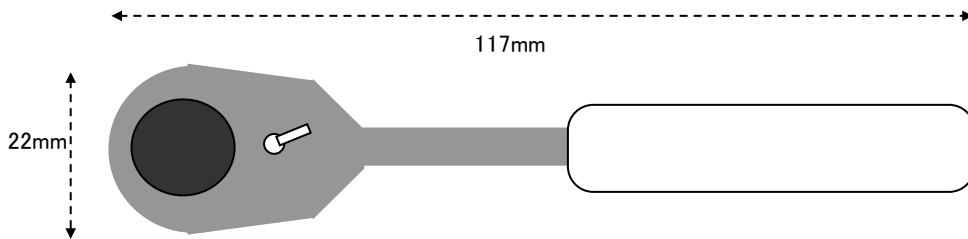

EA617BC-6A

(1/4"トルクスレンチセット)

○ ABSプラスチックケース入り 1287g

1/4"ラチェットハンドル

1/4"ドライバーハンドル L:150mm

T型スライドハンドル

エクステンションバー L:54mm, L:150mm

ユニバーサルジョイント

1/4"ソケット 5, 5.5, 6, 7, 8, 9, 10, 11, 12, 13mm

E4, E5, E6, E7, E8, E10

1/4"Hexビットソケット 3, 4, 5, 6, 8mm

1/4"TORXビットソケット T8, T9, T10, T15, T20, T25, T27, T30, T40

1/4"差込角