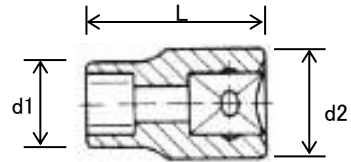

EA617XH-4-10 (1/4")TROXソケット

1. 特長

- ・クロム合金鋼、クロムメッキ仕上げ

2. サイズ

品番	サイズ	対辺(mm)	d1(mm)	d2(mm)	L(mm)	重量(g)
EA617XH-4	E4	3.8	5.6	11	23	8
EA617XH-5	E5	4.7	6.7	11	23	9
EA617XH-6	E6	5.7	8	11	23	10
EA617XH-7	E7	6.2	9.6	11	23	10
EA617XH-8	E8	7.5	10.5	11.5	23	13
EA617XH-10	E10	9.4	13	12	23	16