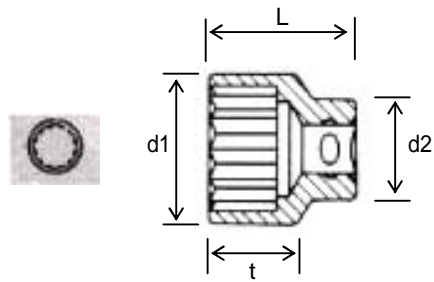

EA617YA-7-24 (3/8")ソケット

1.特長

- ・12ポイント
- ・クロム合金鋼、クロムメッキ仕上げ

2.サイズ

品番	対辺 (mm)	d1 (mm)	d2 (mm)	L (mm)	t (mm)	重量 (g)
EA617YA-7	7	10.5	16.5	24	12.5	19
EA617YA-8	8	11.7	16.5	25	13.5	19
EA617YA-9	9	13	16.5	25	13.5	19
EA617YA-10	10	14.3	16.5	27	15.5	20
EA617YA-11	11	15.6	16.5	27	13.7	21
EA617YA-12	12	16.9	17.5	28	14.4	24
EA617YA-13	13	18	17.5	30	16.1	25
EA617YA-14	14	19.4	17.5	30	15.8	28
EA617YA-15	15	20.6	19	31	19.2	30
EA617YA-16	16	21.7	19	31	18.9	33
EA617YA-17	17	23	19	31	18.6	37
EA617YA-18	18	24.2	19	32	19.3	39
EA617YA-19	19	25.2	19	32	19	39
EA617YA-20	20	26.2	20	34	20.7	51
EA617YA-21	21	27.7	21	34	20.5	53
EA617YA-22	22	28.7	21	35	21.2	61
EA617YA-24	24	31.5	24	35	21.2	92