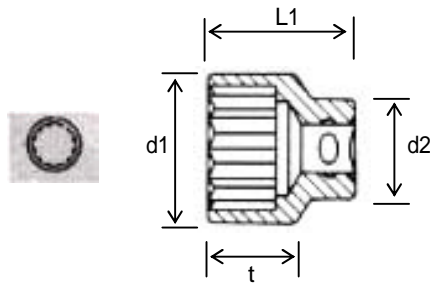

EA617YB - 1 - 14 (3/8")ソケット

1.特長

- ・12ポイント
- ・クロム合金鋼、クロムメッキ仕上げ

2.サイズ

品番	対辺 (")	d1 (mm)	d2 (mm)	L (mm)	t (mm)	重量 (g)
EA617YB-1	1/4	9.7	16.5	24	12.5	18
EA617YB-2	5/16	11.7	16.5	25	13.5	19
EA617YB-3	11/32	12.5	16.5	25	13.5	19
EA617YB-4	3/8	13.7	16.5	27	15.5	20
EA617YB-5	7/16	15.8	16.5	28	15.1	20
EA617YB-6	1/2	18	17.5	30	16.5	24
EA617YB-7	9/16	20.2	19	31	16.8	28
EA617YB-7A	19/32	20.6	19	31	19.2	36
EA617YB-8	5/8	21.7	19	31	18.9	31
EA617YB-9	11/15	23.4	19	32	19.5	34
EA617YB-10	3/4	25.2	19	32	19	41
EA617YB-11	13/16	27.2	20.5	34	20.5	52
EA617YB-12	7/8	28.7	22	35	21	59
EA617YB-13	15/16	31.5	24	35	20.7	95
EA617YB-14	1	33	25.5	35	20.2	97