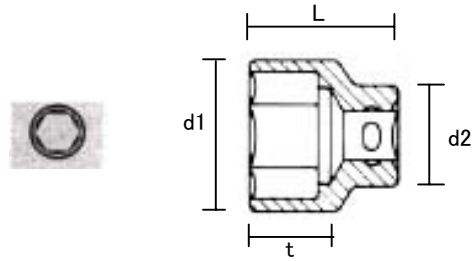

## EA617YC-7-22 (3/4")ソケット

### 2. サイズ

品番	対辺(mm)	d1(mm)	d2(mm)	L(mm)	t(mm)	重量(g)
EA617YC-7	7	10.5	17	23	11	19
EA617YC-8	8	11.7	17	23	11	20
EA617YC-9	9	13	17	23	11	19
EA617YC-10	10	14.3	17	23	11	20
EA617YC-11	11	15.6	17	23	11	21
EA617YC-12	12	16.9	17.5	24	12	24
EA617YC-13	13	18.1	17.5	24	12	25
EA617YC-14	14	19.4	18	25	13	30
EA617YC-15	15	20.6	18	25	13	31
EA617YC-16	16	21.8	18	26	14	33
EA617YC-17	17	23	18	26	14	36
EA617YC-18	18	24.2	18.5	27	15	40
EA617YC-19	19	25.5	18	28	16	43
EA617YC-20	20	26.7	20.5	28	16	53
EA617YC-21	21	28	21.8	28	16	57
EA617YC-22	22	29.2	21	29	17	62