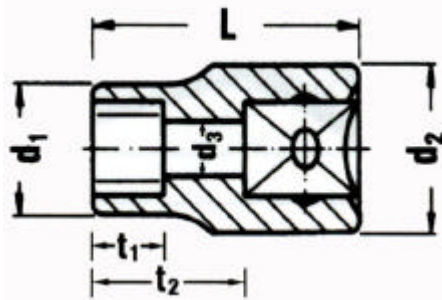

EA617YF-11 ~ -17
[TORX] ソケット

(mm)

品番	TORX サイズ	d1 (外径)	d2	d3	L (全長)	t1	t2	重量 (g)
EA617YF-11	E5	7	16.5	2.8	28	5	16.5	23
EA617YF-12	E6	8		3.6		5.5		23
EA617YF-13	E7	9		3.8		6.5		24
EA617YF-14	E8	10.5		4.3		7		22
EA617YF-15	E10	13		5.6		8		27
EA617YF-16	E12	14.9		7.2		9.5		28
EA617YF-17	E14	16.5		17.3		8		10

差込角...3/8”