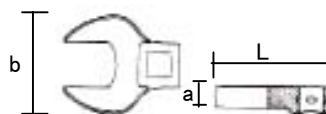

## EA617YS-101-109 (3/8")CROW FOOTスパナ

### 2. サイズ

品番	対辺(″)	差込角(″)	L(mm)	b(mm)	a(mm)	重量(g)
EA617YS-101	7/16	3/8	32	22.2	6.3	30
EA617YS-102	1/2	3/8	34.3	25.4	6.3	35
EA617YS-103	9/16	3/8	33.8	25.4	6.3	34
EA617YS-104	5/8	3/8	37.7	30	6.3	39
EA617YS-105	11/16	3/8	37	30	6.3	36
EA617YS-106	3/4	3/8	42.5	38	6.3	50
EA617YS-107	13/16	3/8	42	38	6.3	56
EA617YS-108	7/8	3/8	44.5	41	6.3	60
EA617YS-109	1	3/8	47	45	8	75