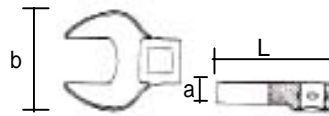

# EA617YS - 12 - 24 (3/8") CROW FOOTスパナ

## 2. サイズ

品番	対辺 (mm)	差込角 (")	L (mm)	b (mm)	a (mm)	重量 (g)
EA617YS-12	12	3/8	34.3	25.4	6.3	36
EA617YS-13	13	3/8	34.3	25.4	6.3	37
EA617YS-14	14	3/8	37.7	30	6.3	41
EA617YS-15	15	3/8	37.7	30	6.3	40
EA617YS-17	17	3/8	42.5	38	6.3	61
EA617YS-19	19	3/8	42.5	38	6.3	59
EA617YS-22	22	3/8	44.5	41	6.3	58
EA617YS-24	22	3/8	44.5	41	6.3	56