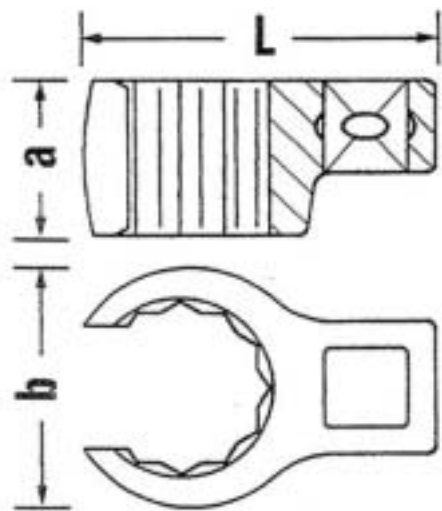

EA617YU-16-36,YW-11-17 3/8"sq. CROW RING スパナ

材質...クロム合金鋼、クロムメッキ仕上げ

サイズ

品番	対辺(mm)	差込み角(°)	L(mm)	b(mm)	a(mm)	重量(g)
EA617YU-16	16	3/8	38	24.6	17.5	35
EA617YU-17	17	3/8	39.4	27.3	17.5	43
EA617YU-19	19	3/8	42.8	29	18.5	43
EA617YU-21	21	3/8	45	31.3	18.5	50
EA617YU-22	22	3/8	47.6	33.5	19	60
EA617YU-24	24	3/8	49.7	35.7	19.5	64
EA617YU-26	26	3/8	51.8	37.7	20	63
EA617YU-27	27	3/8	57	42.1	15	95
EA617YU-30	30	1/2	69.5	48	22.5	105
EA617YU-36	36	1/2	67	51.9	15	120
EA617YW-11	5/8	3/8	38	24.6	17.5	30
EA617YW-12	11/16	3/8	39.4	27.3	17.5	41
EA617YW-13	3/4	3/8	42.8	29	18.5	42
EA617YW-14	13/16	3/8	45	31.3	18.5	49
EA617YW-15	7/8	3/8	47.6	33.5	19	58
EA617YW-16	15/16	3/8	49.7	35.7	19.5	61
EA617YW-17	1	3/8	51.8	37.7	20	69