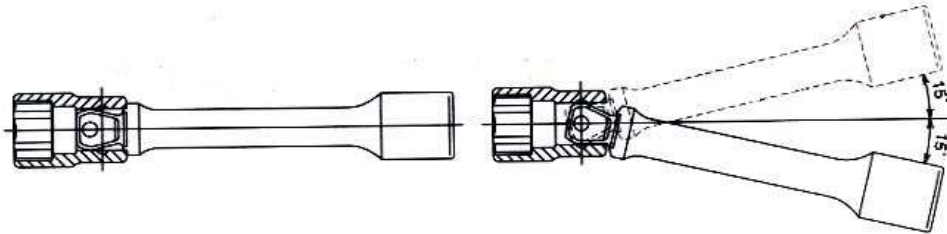

## EA618AB-28-100 (1/4")オフセットエクステンションバー

ソケットを軽く差し込みコチッと音がすれば上下左右15度までフレキシブルに首を振り、さらにグッと押し込めば従来のエクステンションバーと同じ直線的な動きをする二段活用タイプです。

	EA618AB-28	L = 28mm	重量	14g
廃番	<del>EA618AB-50</del>	<del>L = 50mm</del>	<del>重量</del>	<del>23g</del>
廃番	<del>EA618AB-75</del>	<del>L = 75mm</del>	<del>重量</del>	<del>33g</del>
	EA618AB-100	L = 100mm	重量	43g

差込角 1/4"