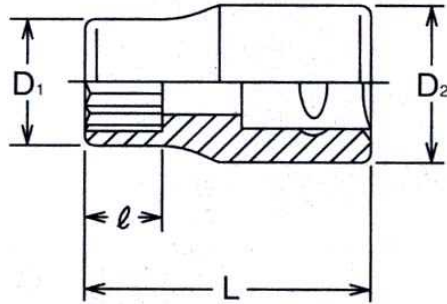

EA618AE-101~-112
(1/4" ソケット)

- 差込角 1/4"
- 12ポイント

	対辺	D1	D2	l	L	重量(g)
AE-101	1/8"	5.2	11.2	3	22	7
AE-102	5/32"	6.7	11.2	3.8	22	8
AE-103	3/16"	7.7	11.2	4.6	22	8
AE-104	7/32"	8.8	11.2	5	22	9
AE-105	1/4"	9.6	11.2	5.4	22	9
AE-106	9/32"	10.2	11.2	6.1	22	9
AE-107	5/16"	11.3	12	6.8	22	11
AE-108	11/32"	13	12	7.5	22	12
AE-109	3/8"	14.3	12.9	8.2	22	15
AE-110	7/16"	16	14.3	8.9	22	18
AE-111	1/2"	18	16.4	10.3	22	23
AE-112	9/16"	19.3	17.9	11	24	30

(mm)