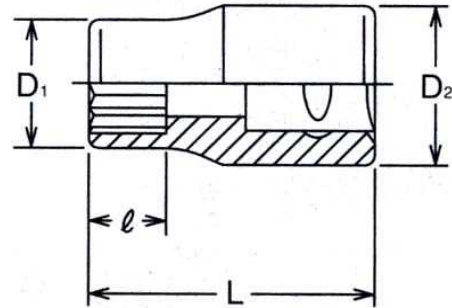

EA618AE-3~14
(1/4" ソケット)

- 差込角 1/4"
- 12ポイント

	対辺	D1	D2	ℓ	L	重量(g)
廃番 EA618AE-3	3	5	11.2	3	22	7
廃番 EA618AE-4	4	6.7	11.2	3.8	22	8
EA618AE-4.5	4.5	7.1	11.2	4.2	22	8
EA618AE-5	5	7.7	11.2	4.6	22	8
EA618AE-5.5	5.5	8.3	11.2	5	22	9
EA618AE-6	6	9	11.2	5.4	22	9
EA618AE-7	7	10.2	11.2	6.1	22	9
EA618AE-8	8	11.3	12	6.8	22	11
EA618AE-9	9	13	12	7.5	22	12
EA618AE-10	10	14.3	12.9	8.2	22	15
EA618AE-11	11	16	14.3	8.9	22	18
EA618AE-12	12	17.4	16	9.6	22	23
EA618AE-13	13	18	16.4	10.3	22	23
EA618AE-14	14	19.3	17.9	11	24	30

(mm)