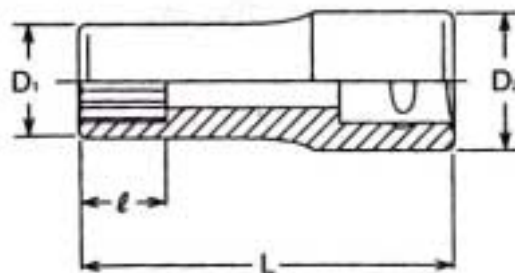

EA618AH-3~-14
 (1/4" ディープソケット)

- 差込角 1/4"
- 12ポイント

	対辺	D1	D2	φ	L	重量(g)
AH-3	3	5.4	12	4	50	17
AH-4	4	6.8	12	5	50	20
AH-5	5	8	12	6	50	20
AH-6	6	9.3	12	7	50	24
AH-7	7	10.9	12	8	50	25
AH-8	8	11.6	12	9	50	29
AH-9	9	13	12	10	50	30
AH-10	10	14.3	12.8	11	50	34
AH-11	11	16	14.2	12	50	43
AH-12	12	17.4	15.5	13	50	50
AH-13	13	18	16.2	14	50	50
AH-14	14	19	17.1	16	50	55

(mm)