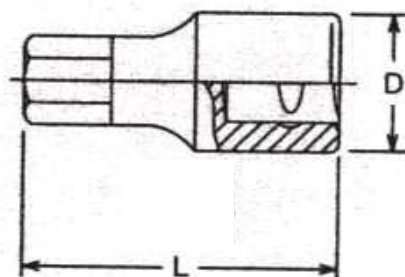

**EA618AT-201~-208**  
 (1/4"インヘックス ソケット)

○ 差込角 1/4"

	対辺	D	L	重量(g)
AT-201	1/8"	12	25	9
AT-202	5/32"	12	25	9
AT-203	3/16"	12	25	10
AT-204	7/32"	12	25	11
AT-205	1/4"	12	25	12
<del>廃番</del> AT-206	9/32"	13.1	25	12
<del>廃番</del> AT-207	5/16"	13.1	25	14
<del>廃番</del> AT-208	3/8"	13.1	25	17

(mm)