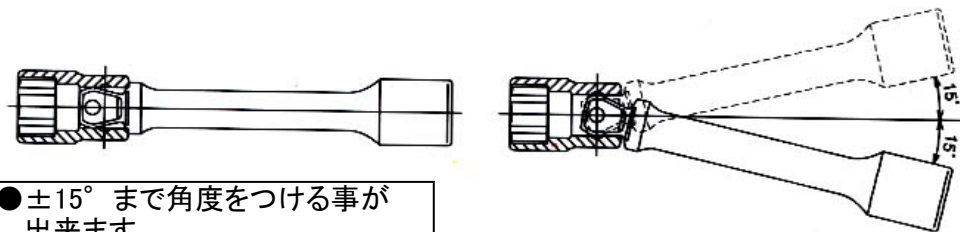

EA618BB-32-250 (3/8")オフセットエクステンションバー

品番	全長	重量	品番	全長	重量
EA618BB-32	32mm	31g	EA618BB-125	125mm	83g
EA618BB-50	50mm	47g	EA618BB-150	150mm	94.5g
EA618BB-75	75mm	57g	EA618BB-250	250mm	96g

●差込角…3/8"

●±15° まで角度をつける事が
出来ます。

※オフセットエクステンションバーは、通常のエクステンションバーに
比べて使用目的上、耐荷重が低くなっておりますのご注意下さい。