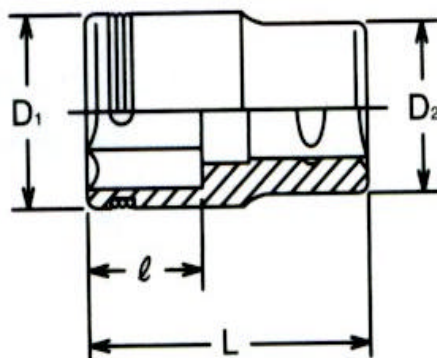

EA618 BM (3/8") 8個組 ナットグリップソケット

セット内容

サイズ	D1	D2	l	L	重量 (g)
8	12	17.3	5	26	21
10	14.5	17.3	6	26	24
11	15.8	17.3	6.5	26	26
12	16.8	17.3	7	26	26
13	18	17	8	26	28
14	19.5	18.5	8.5	27	34
17	21.5	21.5	9.5	28	52
19	23.3	23.3	11.5	29	66

ソケットホルダー...200mm

総重量...310g

スチールボール

ココが違う！ ナットグリップ

ソケットの内側にスチールボールが2個ついています。
このボールがボルトやナットをガッチリ保持するので、
奥まった場所や狭所での作業に最適！
マグネットタイプではないので、精密部品にも安心して使えます。