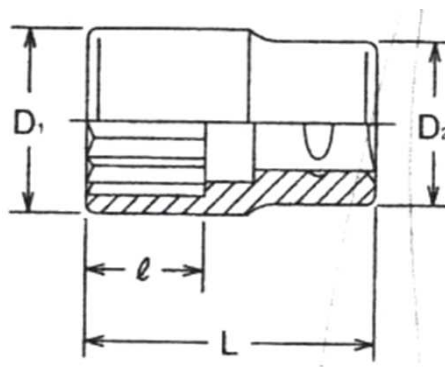

EA618BV-5~-24
(3/8" ソケット)

- 差込角 3/8"
- 12ポイント

	対辺	D1	D2	ℓ	L	重量(g)
廃番 EA618BV-5	5	8.3	17.3	5	26	20
廃番 EA618BV-5.5	5.5	8.9	17.3	5.5	26	20
廃番 EA618BV-6	6	9.9	17.3	6	26	20
EA618BV-7	7	10.8	17.3	6.5	26	20
EA618BV-8	8	12	17.3	7	26	22
EA618BV-9	9	13.3	17.3	7.5	26	23
EA618BV-10	10	14.5	17.3	8	26	24
EA618BV-11	11	15.8	17.3	8.5	26	25
EA618BV-12	12	16.8	17.3	9	26	25
EA618BV-13	13	18	17	9.5	26	24
EA618BV-14	14	19.5	18.5	11	27	31
EA618BV-15	15	20.8	19.5	11.5	28	39
EA618BV-16	16	22	20	12	28	42
EA618BV-17	17	23.3	21.5	12.5	29	51
EA618BV-18	18	24.5	22.5	13	30	51
EA618BV-19	19	25.8	23.5	13.5	30	63
EA618BV-20	20	27	24.5	14	31	75
EA618BV-21	21	28	26	14.5	32	77
EA618BV-22	22	29.5	26.5	15	32	82
EA618BV-23	23	30.8	27.5	15.5	33	95
EA618BV-24	24	32	28.5	16	34	102

(mm)