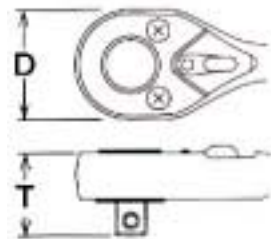

EA618C-1 (1/2")ソケットレンチセット

差込角 1/2"

13 Pieces Set

重量 = 2780g

メタルケース 415×120×50mm

ソケット

○ 12ポイント

サイズ(mm)	D1(mm)	D2(mm)	l (mm)	L(mm)	重量(g)
10	15.3	21	6	36	44
11	16.5	21	6.5	36	46
12	17.8	21	7	36	46
13	19	22	8	36	52
14	20.3	22	8.5	36	54
17	24	23	9.5	36	68
19	26.5	25	11.5	36	85
21	29	27	12	37	110
22	30	28	12.5	37	105
24	32.8	30	14.5	39	130

ラチェットハンドル

L = 250mm

重量 = 555g

D(mm)	T(mm)	Gears
38	35.7	24

エクステンションバー

L = 125mm

重量 = 194g

ユニバーサルジョイント

L = 67mm

重量 = 150g