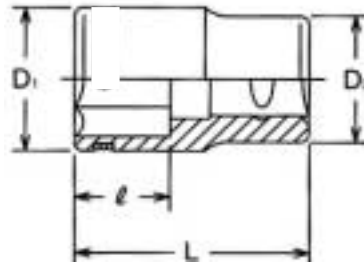

EA618C-1 (1/2")ソケットレンチセット

差込角 1/2"

13 Pieces Set

重量 = 2780g

メタルケース 415×120×50mm

ソケット

○ 12ポイント

サイズ(mm)	D1(mm)	D2(mm)	l (mm)	L(mm)	重量(g)
10	15.3	21	6	36	44
11	16.5	21	6.5	36	46
12	17.8	21	7	36	46
13	19	22	8	36	52
14	20.3	22	8.5	36	54
17	24	23	9.5	36	68
19	26.5	25	11.5	36	85
21	29	27	12	37	110
22	30	28	12.5	37	105
24	32.8	30	14.5	39	130

ラチェットハンドル

L = 250mm

重量 = 555g

D(mm)	T(mm)	Gears
38	35.7	24

エクステンションバー

L = 125mm

重量 = 194g

ユニバーサルジョイント

L = 67mm

重量 = 150g