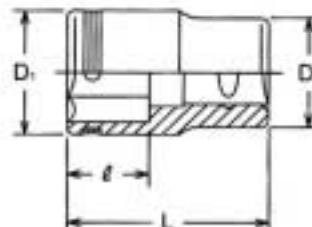

EA618C-7 (1/2")ソケットレンチセット

差込角 1/2"

28 Pieces Set

重量 = 6500g

メタルケース 445 × 190 × 50mm

12ポイントソケット

サイズ(mm)	D1(mm)	D2(mm)	l (mm)	L(mm)	重量(g)
10	15.3	21	6	36	44
11	16.5	21	6.5	36	46
12	17.8	21	7	36	46
13	19	22	8	36	52
14	20.3	22	8.5	36	54
15	21.5	22	11.5	37	52
16	22.8	22	12	37	62
17	24	23	9.5	36	68
18	25	24	13	37	74
19	26.5	25	11.5	36	85
20	27.8	26	15	38	92
21	29	27	12	37	110
22	30	28	12.5	37	105
23	31.5	29	16.5	40	128
24	32.8	30	14.5	39	130
25	34	31	18	42	164
26	35	32	19	42	165
27	36.5	33	19.5	43	196
28	37.8	34	20	43	198
29	39	35	20.5	43	190
30	40	36	22	46	222
32	42.8	38	23	46	250

ラチェットハンドル

L = 250mm

重量 = 555g

D(mm)	T(mm)	Gears
38	35.7	24

エクステンションバー

L = 125mm 重量 = 194g
L = 250mm 重量 = 358g

スピナハンドル

L = 380mm 重量 = 696g

ユニバーサルジョイント

L = 67mm
重量 = 150g

T型スライドハンドル

L = 300mm 重量 = 451g