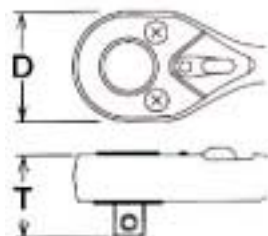

EA618C-7 (1/2")ソケットレンチセット

差込角 1/2"

28 Pieces Set

重量 = 6500g

メタルケース 445 × 190 × 50mm

12ポイントソケット

サイズ(mm)	D1(mm)	D2(mm)	l (mm)	L(mm)	重量(g)
10	15.3	21	6	36	44
11	16.5	21	6.5	36	46
12	17.8	21	7	36	46
13	19	22	8	36	52
14	20.3	22	8.5	36	54
15	21.5	22	11.5	37	52
16	22.8	22	12	37	62
17	24	23	9.5	36	68
18	25	24	13	37	74
19	26.5	25	11.5	36	85
20	27.8	26	15	38	92
21	29	27	12	37	110
22	30	28	12.5	37	105
23	31.5	29	16.5	40	128
24	32.8	30	14.5	39	130
25	34	31	18	42	164
26	35	32	19	42	165
27	36.5	33	19.5	43	196
28	37.8	34	20	43	198
29	39	35	20.5	43	190
30	40	36	22	46	222
32	42.8	38	23	46	250

ラチェットハンドル

L = 250mm

重量 = 555g

D(mm)	T(mm)	Gears
38	35.7	24

エクステンションバー

L = 125mm 重量 = 194g
L = 250mm 重量 = 358g

スピナハンドル

L = 380mm 重量 = 696g

ユニバーサルジョイント

L = 67mm
重量 = 150g

T型スライドハンドル

L = 300mm 重量 = 451g