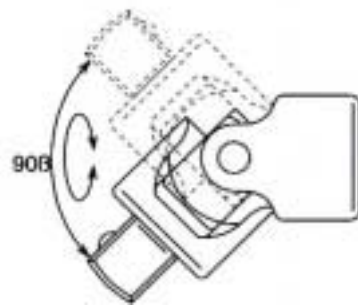

EA618C-7 (1/2")ソケットレンチセット

差込角 1/2"

28 Pieces Set

重量 = 6500g

メタルケース 445 × 190 × 50mm

12ポイントソケット

サイズ(mm)	D1(mm)	D2(mm)	l (mm)	L(mm)	重量(g)
10	15.3	21	6	36	44
11	16.5	21	6.5	36	46
12	17.8	21	7	36	46
13	19	22	8	36	52
14	20.3	22	8.5	36	54
15	21.5	22	11.5	37	52
16	22.8	22	12	37	62
17	24	23	9.5	36	68
18	25	24	13	37	74
19	26.5	25	11.5	36	85
20	27.8	26	15	38	92
21	29	27	12	37	110
22	30	28	12.5	37	105
23	31.5	29	16.5	40	128
24	32.8	30	14.5	39	130
25	34	31	18	42	164
26	35	32	19	42	165
27	36.5	33	19.5	43	196
28	37.8	34	20	43	198
29	39	35	20.5	43	190
30	40	36	22	46	222
32	42.8	38	23	46	250

ラチェットハンドル

L = 250mm

重量 = 555g

D(mm)	T(mm)	Gears
38	35.7	24

エクステンションバー

L = 125mm 重量 = 194g
L = 250mm 重量 = 358g

スピナハンドル

L = 380mm 重量 = 696g

ユニバーサルジョイント

L = 67mm
重量 = 150g

T型スライドハンドル

L = 300mm 重量 = 451g