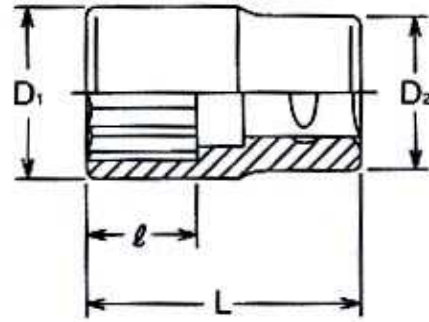

EA618CG-1 ~ -18 (1/2")ソケット

12角ソケット
差込角 1/2"

廃番	サイズ(mm)	D1(mm)	D2(mm)	l (mm)	L (mm)	重量(g)
EA618CG-1	5/16	13.2	21	8	36	44
EA618CG-2	3/8	14.6	21	9	37	44.5
EA618CG-3	7/16	16.5	21	9.5	37	46
EA618CG-4	1/2	19	22	10.5	37	53
EA618CG-5	9/16	20.3	22	11	37	56
EA618CG-6	5/8	22.8	22	12	37	62
EA618CG-7	11/16	25	24	13	37	74
EA618CG-8	3/4	26.5	25	14	38	89
EA618CG-9	13/16	29	27	15.5	38	102
EA618CG-10	7/8	30	28	16	40	113
EA618CG-11	15/16	32.8	30	17	42	140
EA618CG-12	1	35	32	19	42	165
EA618CG-13	1-1/16	36.5	33	19.5	43	196
EA618CG-14	1-1/8	39	35	20.5	43	190
EA618CG-15	1-3/16	40	36	22	46	222
EA618CG-16	1-1/4	42.8	38	23	46	250
EA618CG-17	1-3/8	46.2	40	24	47	317
EA618CG-18	1-1/2	49.2	43	24	47	380