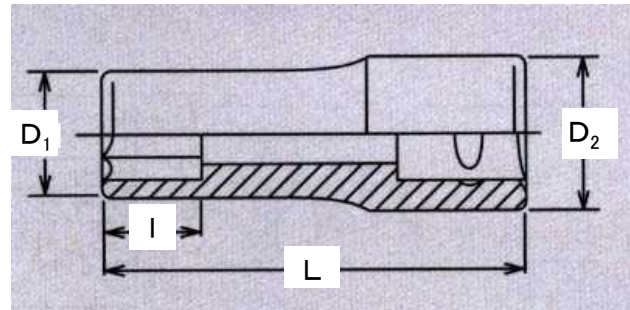

EA618CN,CP (1/2")ディープソケットセット

EA618CN

10 Pieces Set
重量 1415g
rail 300mm

ソケットサイズ
10,11,12,13,14,15,17,19,21,22
差込角 1/2"

	D ₁	D ₂	I	L	(g)
10	15.3	21	11	77	91
11	16.5	21	12	77	95
12	17.8	21	13	77	99
13	19	21.8	14	77	107
14	20.3	21.8	15	77	118
15	21.5	21.8	16	77	123
17	24	23	18	77	150
19	26.5	25	20	77	177
21	29	27	23	77	187
22	30	28	27	77	202

廃番 EA618CP

10 Pieces Set
重量 1600g
rail 300mm

ソケットサイズ
3/8",7/16",1/2",9/16",5/8",11/16",
3/4",13/16",7/8",15/16"
差込角 1/2"

	D ₁	D ₂	I	L	(g)
3/8"	14.6	21	10	77	99
7/16"	16.5	21	12	77	95
1/2"	19	21.8	14	77	107
9/16"	20.3	21.8	15	77	118
5/8"	22.8	22	17	77	141
11/16"	25	24	19	77	164
3/4"	26.5	25	20	77	177
13/16"	29	27	23	77	187
7/8"	30	28	27	77	202
15/16"	32.8	30	27	77	252