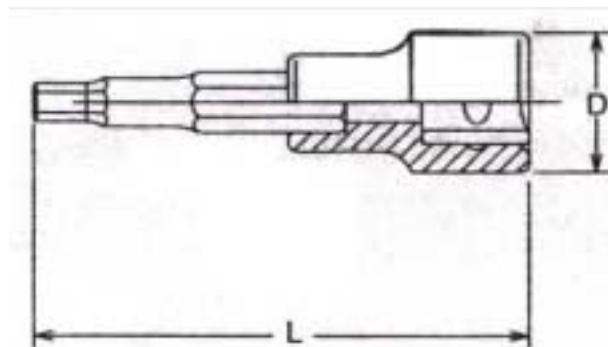

**EA618CT**  
 (1/2" インヘックスビットソケットセット)

- 差込角 1/2"
- レール長 300mm

対辺	D	L	重量(g)
4	22	75	69
5	22	75	70
6	22	75	72
7	22	75	73
8	22	75	74
10	22	75	92
12	23	75	130
14	24	75	150
17	24	75	180
19	26	75	230

(mm)