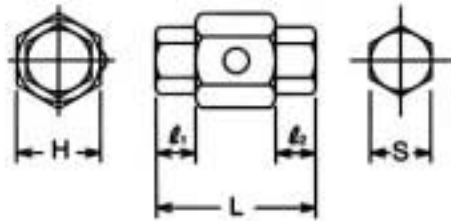

# EA618CZ-5 (1/2")ドレンプラグキーセット

7 Pieces Set  
 重量 426g  
 メタルケース 145×45×32mm

サイズ(mm)	H(mm)	l <sub>1</sub> (mm)	l <sub>2</sub> (mm)	L(mm)	重量(g)
8S×10S	17	8	8	32	40
8H×3/8H	17	8	8	32	38
10H×11H	17	8	8	32	42
12H×13H	17	8	8	32	47
14H×17H	17	8	8	32	55
19H	17	-	8	24	49

## ドレンプラグキーアダプター

差込角 1/2"

サイズ(mm)	D1(mm)	D2(mm)	l (mm)	L(mm)	重量(g)
17	25	24	16	40	82