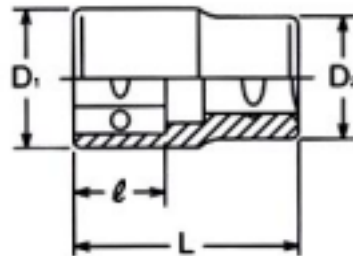

# EA618CZ-5 (1/2")ドレンプラグキーセット

7 Pieces Set  
 重量 426g  
 メタルケース 145×45×32mm

サイズ(mm)	H(mm)	l <sub>1</sub> (mm)	l <sub>2</sub> (mm)	L(mm)	重量(g)
8S×10S	17	8	8	32	40
8H×3/8H	17	8	8	32	38
10H×11H	17	8	8	32	42
12H×13H	17	8	8	32	47
14H×17H	17	8	8	32	55
19H	17	-	8	24	49

## ドレンプラグキーアダプター

差込角 1/2"

サイズ(mm)	D1(mm)	D2(mm)	l (mm)	L(mm)	重量(g)
17	25	24	16	40	82