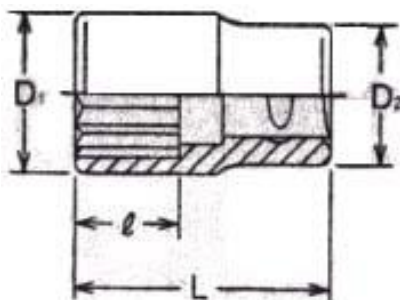

EA618DE-17~-65
(3/4" ソケット)

- 差込角 3/4"
- 12ポイント

	対辺	D1	D2	ℓ	L	重量(g)
DE-17	17	26	34	12.5	50	176
DE-18	18	27	34	13	50	178
DE-19	19	28.5	34	13.5	50	179
取扱中止 DE-20	20	29.5	34	14	50	185
DE-21	21	31	34	14.5	50	185
DE-22	22	32	34	15	50	187
DE-23	23	33.5	34	16	50	187
DE-24	24	34.5	34	17	50	200
取扱中止 DE-25	25	36	34	17.5	50	217
DE-26	26	37	34	18	50	222
DE-27	27	38.5	34	19	53	254
DE-28	28	39.5	37	19.5	53	298
DE-29	29	41	38	20	53	292
DE-30	30	42	38	21	55	301
DE-31	31	43.5	38	22	55	294
DE-32	32	44.5	38	23	57	351
DE-33	33	46	40	23.5	57	384
DE-34	34	47	40	24	57	397
DE-35	35	48.5	40	24.5	57	422
DE-36	36	49.5	42	25	59	438
DE-37	37	51	42	25.5	59	484
DE-38	38	52	42	26	59	523
DE-39	39	53.5	45	26.5	59	538
DE-40	40	54.5	45	27	59	550
DE-41	41	56	47	28	62	633
DE-42	42	57	47	28.5	62	652
DE-43	43	58.5	47	29	62	659
DE-44	44	59.5	47	29.5	62	657
DE-45	45	61	47	30	62	734
DE-46	46	62	47	31	68	791
DE-47	47	63.5	47	31.5	68	816
DE-48	48	64.5	50	32	68	892
DE-50	50	67	48	34	68	949
DE-52	52	69.5	53	33	72	925
DE-54	54	72	55	33	72	1040
DE-55	55	73.5	53	36	72	1006
DE-56	56	74.5	53	36	72	1092
DE-57	57	76	53	36	72	1169
DE-58	58	77	53	36	72	1149
DE-60	60	79.5	58	39	76	1420
DE-63	63	83.5	58	39	76	1497
DE-65	65	86	63	42	80	1608

(mm)