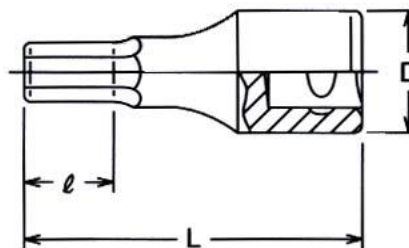

# EA618DM-14-27 (3/4")Hexソケット

Ver.1.1

差込角 3/4"

	サイズ(mm)	D(mm)	l (mm)	L(mm)	重量(g)
EA618DM-12	12	35	15.5	75	253
EA618DM-14	14	35	15.5	75	265
EA618DM-15	15	35	15.5	75	271
EA618DM-16	16	35	15.5	75	285
EA618DM-17	17	35	15.5	75	292
EA618DM-18	18	35	15.5	75	302
EA618DM-19	19	35	15.5	75	312
EA618DM-20	20	35	15.5	75	323
EA618DM-21	21	38	15.5	75	330
EA618DM-22	22	38	22.5	75	340
EA618DM-24	24	38	22.5	75	362
EA618DM-27	27	38	22.5	75	402
EA618DM-30	30	38	28.5	75	445
EA618DM-32	32	38	28.5	75	485
EA618DM-36	36	42	28.5	75	663