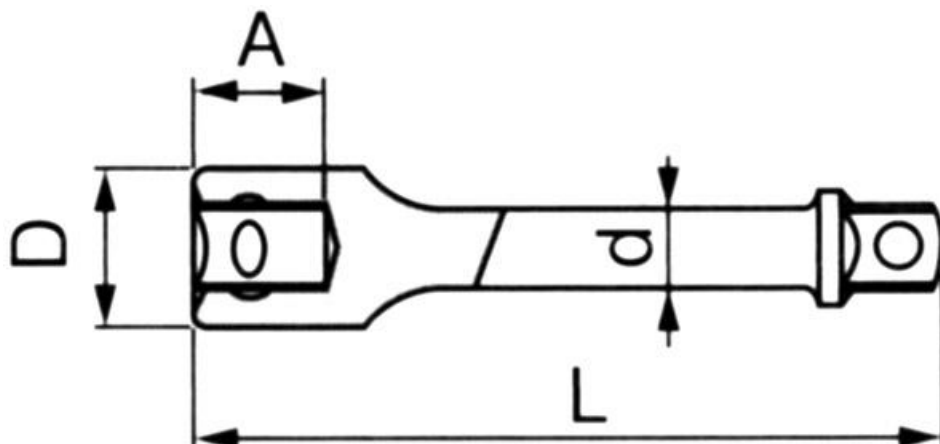

# EA618HC-28~600 (1/4")エクステンションバー

## 寸法

品番	D	A	L(全長)	d	重量(g)
EA618HC-28	12.5	9	28	8	15
EA618HC-50			50		30
EA618HC-75			75		40
EA618HC-100			100		55
EA618HC-150			150		70
EA618HC-200			200		85
EA618HC-300			300		125
EA618HC-400			400		165
<del>EA618HC-600</del>			600		245

取扱中止

単位(mm)

●差込角…1/4"

※2本以上接続して使用しないで下さい