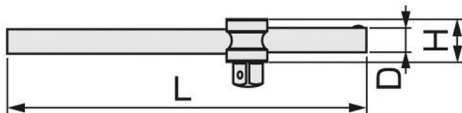

### T 形スライドハンドル（センターロックタイプ）

角ドライブがハンドル上をスライドし、任意の位置に合わせて使用できます。  
力を加えた時に角ドライブが回らないように、ハンドルに溝が加工されています。  
また、角ドライブが中心にくるとストッパーが働きます。

#### 仕様

製品番号	差込角dr. (mm)	寸法(mm)D	寸法(mm)H	寸法(mm)L	質量(g)	EA品番
SL20	6.35	8	16.6	105	55	EA618HE-3