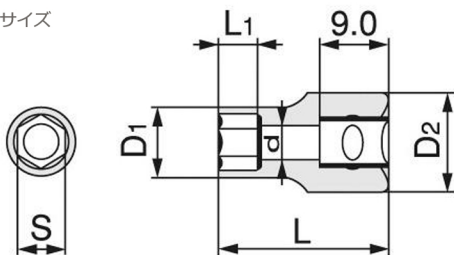

製品詳細

ソケット (6角)

インチサイズ

最大角
6.35
mm
1/4"

仕様

製品番号	二面幅寸法 (inch)S	寸法(mm) D1	寸法(mm) D2	寸法(mm) L1	寸法(mm) L	寸法(mm) d	質量(g)	EA品番
2SB-04	1/8	5.4	12.0	3.0	22.0	2.5	5	EA618HK-101
2SB-05	5/32	7.0	13.0	4.0	22.0	3.0	10	EA618HK-102
2SB-06	3/16	7.5	13.0	5.0	22.0	3.5	10	EA618HK-103
2SB-07	7/32	8.5	13.0	5.0	22.0	4.0	10	EA618HK-104
2SB-08	1/4	9.5	13.0	5.0	22.0	4.5	15	EA618HK-105
2SB-09	9/32	11.0	13.0	6.0	22.0	5.0	15	EA618HK-106
2SB-10	5/16	11.4	13.0	6.0	22.0	7.0	20	EA618HK-107
2SB-11	11/32	13.5	13.0	6.0	22.0	7.0	20	EA618HK-108
2SB-12	3/8	14.0	13.0	6.0	23.5	8.0	20	EA618HK-109
2SB-14	7/16	15.0	13.0	7.0	23.5	9.0	20	EA618HK-110
2SB-16	1/2	18.0	16.0	10.0	23.5	10.0	25	EA618HK-111
2SB-18	9/16	19.0	17.0	10.0	23.5	11.0	25	EA618HK-112