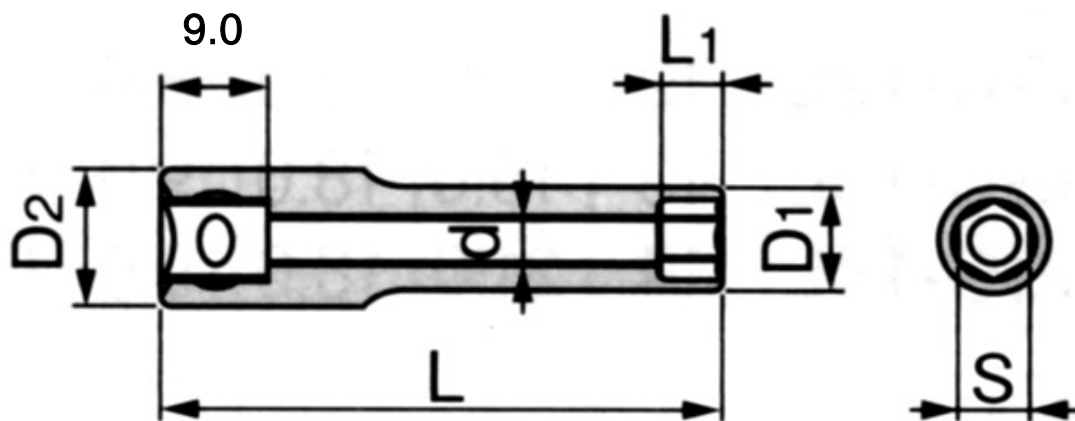

EA618HL (1/4")ディープソケットセット

(セット内容)

S(サイズ)	D1	D2	L1	L(全長)	d	重量 (g)
3	6	13	3	51	2	17
4	7		4		3	18
5	8		5		4	19
6	9		5		4.5	20
7	11		6		5	
8	11.4		14		7	7
9	13	8				
10	14	15	8		9	40
11	15				10	
12	16.5	18	10		10	60
13	18				11	65
14	19					

単位: (mm)

6ポイント
差込角...1/4"
12個組