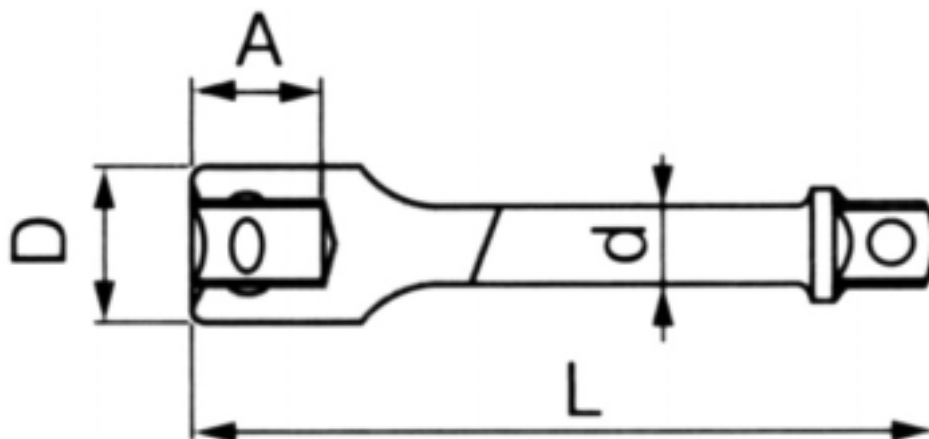

EA618JC-32 ~ 600 (3/8")エクステンションバー

寸法

品番	D	A	L(全長)	d	重量(g)
EA618JC-32	18	13	32	12.5	70
EA618JC-50			50		
EA618JC-75			75		
EA618JC-100			100	10.5	90
EA618JC-125			125		100
EA618JC-300			300		225
EA618JC-400	18	13	400	11	310
EA618JC-600			600		375

単位 (mm)

差込角...3/8"

2本以上接続して使用しないで下さい