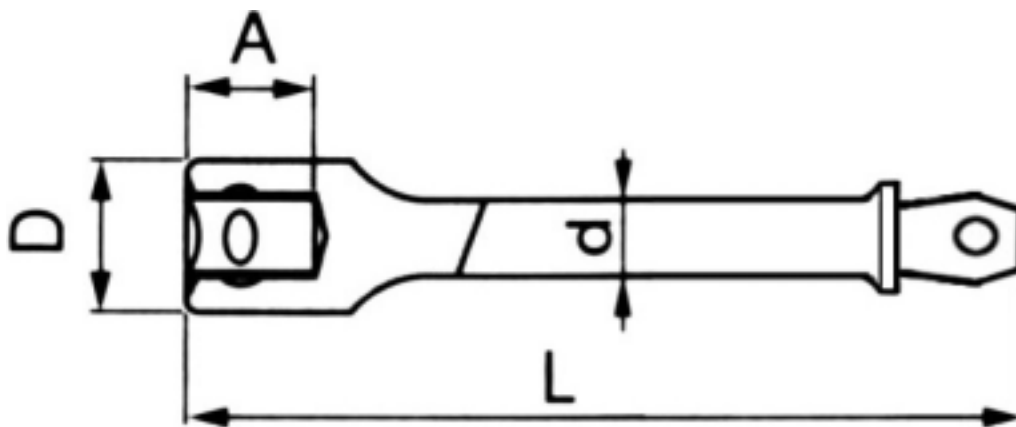

EA618JD-32 ~ 400 (3/8")エクステンションバー(首振りタイプ)

寸法

品番	D	A	L(全長)	d	重量(g)
EA618JD-32	18	13	32	9	30
EA618JD-50			50		50
EA618JD-75			75		60
EA618JD-125			125		80
EA618JD-150			150	100	10.5
EA618JD-250			250	185	
EA618JD-300			300	220	
EA618JD-400			400	305	

単位 (mm)

差込角...3/8"

首振り幅... ±10°

2本以上接続して使用しないで下さい