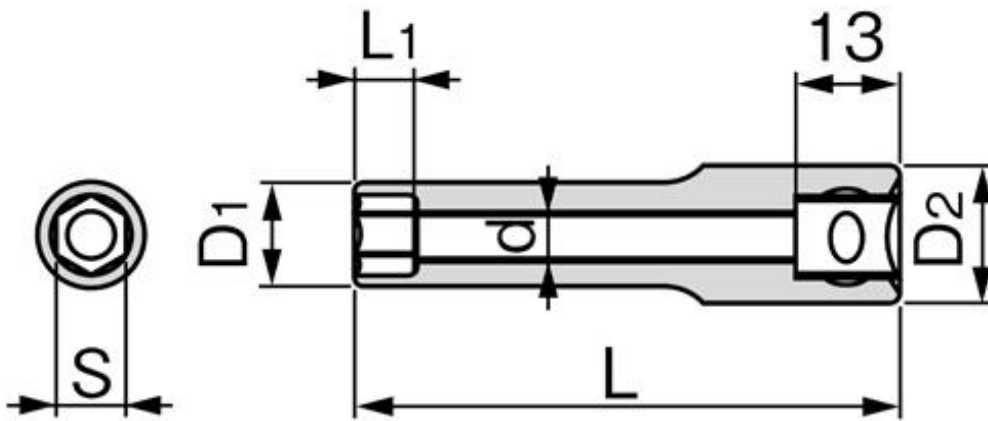

EA618JL-100 (3/8")ディープソケットセット

Ver.1.1

(セット内容)

S(サイズ)	D1	D2	L1	L(全長)	d	重量 (g)	
1/4"	10	17	5	54	4.5	40	
5/16"	11.7		6		7		
11/32"	13.2		8		8	50	
3/8"	14		9		9		
7/16"	15.7	18	10		10	55	
1/2"	18.5		11		11	70	
17/32"	19.5		10		11	75	
9/16"	20		13		14	80	
19/32"	21	19	11		16	14	90
5/8"	22						
11/16"	24		21			13	95
3/4"	26						

単位: (mm)

- 6ポイント
- 差込角...3/8"
- インチサイズ

23.Aug.