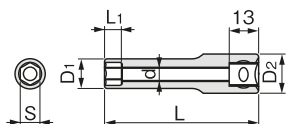

ミリサイズ

インチサイズ

3S-08L

3S-21L

3SB-08L

3SB-24L

## ディープソケット (6角)

DEEP SOCKET (6pt.)

製品番号	二面幅寸法		寸法 (mm)					梱包入数		質量 (g)			
	(mm)	(inch)	D <sub>1</sub>	D <sub>2</sub>	L <sub>1</sub>	L	d	(通常)	(店飾)				
	S												
3S-5.5L	—	5.5	—	8.8	17	5	54	4	10	6	30		
3S-06L	—	6.0	—	9.3	17	5	54	4.5	10	6	30		
—	3SB-08L	6.3	1/4	10	17	5	54	4.5	10	—	40	EA618JL-121	
3S-07L	—	7.0	—	10.7	17	6	54	5	10	6	35		
—	3SB-10L	7.9	5/16	11.7	17	6	54	7	10	—	40	EA618JL-122	
3S-08L	—	8.0	—	11.7	17	6	54	7.5	10	6	35		
—	3SB-11L	8.7	11/32	13.2	17	8	54	7	10	—	50	EA618JL-123	
3S-09L	—	9.0	—	12.6	17	8	54	7	10	6	40		
—	3SB-12L	9.5	3/8	14	17	8	54	8	10	—	50	EA618JL-124	
3S-10L	—	10.0	—	14.7	17	8	54	8.5	10	6	40		
3S-11L	—	11.0	—	16	17	9	54	9.5	10	6	40		
—	3SB-14L	11.1	7/16	15.7	17	9	54	9	10	—	55	EA618JL-125	
3S-12L	—	12.0	—	18	17	9	54	10.5	10	6	50		
—	3SB-16L	12.7	1/2	18.5	18	9	54	10	10	—	70	EA618JL-126	
3S-13L	—	13.0	—	19	17	9	54	10.5	10	6	70		
—	3SB-17L	13.4	17/32	19.5	18	10	54	11	10	—	70	EA618JL-127	
3S-14L	—	14.0	—	20	18	10	54	11.4	10	6	80		
—	3SB-18L	14.2	9/16	20	18	10	54	11	10	—	75	EA618JL-128	
3S-15L	—	15.0	—	21	19	10	54	11.4	10	6	95		
—	3SB-19L	15.0	19/32	21	18	10	54	11	10	—	80	EA618JL-129	
—	3SB-20L	15.8	5/8	22	19	11	54	14	10	—	80	EA618JL-130	
3S-16L	—	16.0	—	22	20	11	54	14	10	6	110		
受注生産	—	3SB-21L	16.6	21/32	24	20	11	54	14	1	—	100	EA618JL-131
3S-17L	—	17.0	—	24	20	11	54	14.5	10	6	120		
—	3SB-22L	17.4	11/16	24	19	13	54	14	10	—	90	EA618JL-132	
3S-18L	—	18.0	—	25	21	13	54	15	10	6	145		
3S-19L	—	19.0	—	26	21	13	54	16.2	10	6	160		
—	3SB-24L	19.0	3/4	26	21	13	54	16	10	—	95	EA618JL-133	
受注生産	—	3SB-25L	19.8	25/32	27	22	18	54	16	1	—	110	EA618JL-134
受注生産	—	3SB-26L	20.6	13/16	27	22	19	54	16	1	—	105	EA618JL-135
3S-21L	—	21.0	—	29	23	15	64	18	10	6	175		
3S-22L	—	22.0	—	30	24	15	64	18	10	6	195		
受注生産	—	3SB-28L	22.2	7/8	29	24	20	64	18	1	—	120	EA618JL-136
3S-23L	—	23.0	—	31	26	15	64	20	10	6	200		
3S-24L	—	24.0	—	32	26	17	64	20	10	6	200		