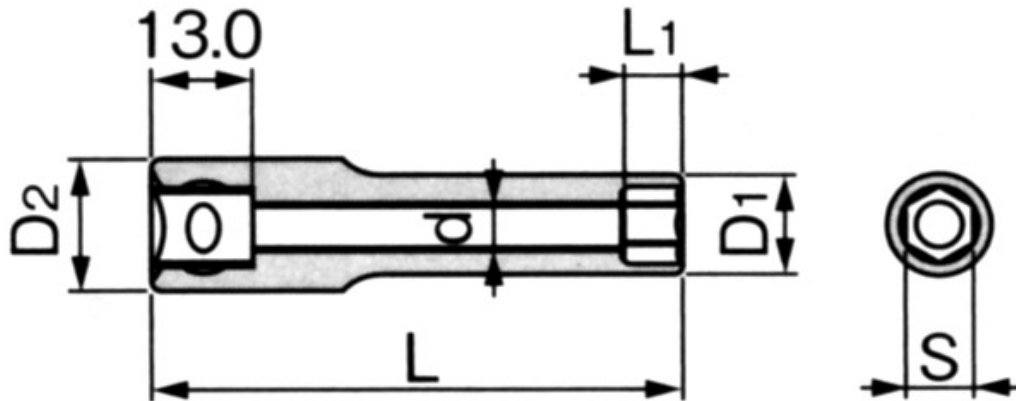

EA618JL-5.5 ~ -24 (3/8")ディープソケット

品番	S(サイズ)	D1	D2	L1	L(全長)	d	重量 (g)	
EA618JL-5.5	5.5	8.8	17	5	54	4	30	
EA618JL-6	6	9.3		4.5				
EA618JL-7	7	10.7				6	5	35
EA618JL-8	8	11.7		7				
EA618JL-9	9	12.6				8	8	40
EA618JL-10	10	14.7		9				
EA618JL-11	11	16				10	11	9
EA618JL-12	12	18		13				14
EA618JL-13	13	19				15	16	
EA618JL-14	14	20		18				17
EA618JL-15	15	21	20		19	13	95	
EA618JL-16	16	22		21		20	14	110
EA618JL-17	17	24	23		15		15	120
EA618JL-18	18	25		24		13	16	145
EA618JL-19	19	26	26		17		17	160
EA618JL-21	21	29		23		15	18	175
EA618JL-22	22	30	24		64		19	195
EA618JL-23	23	31		26		17	20	200
EA618JL-24	24	32						

単位: (mm)

- 6ポイント
- 差込角...3/8"