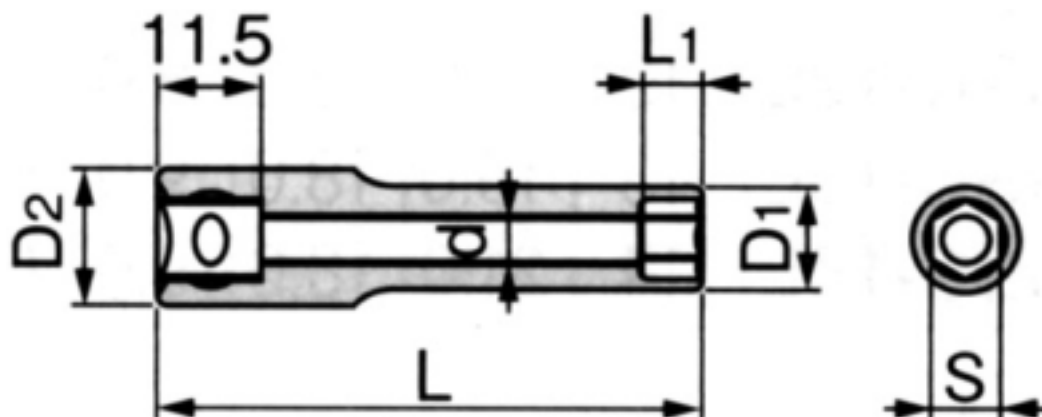

EA618JR (3/8")超ロングソケットセット

(セット内容)

S(サイズ)	D1	D2	L1	L(全長)	d	重量 (g)
8	12	17.3	8	120	6	85
10	14.5		10		8	105
12	16.8		12		11	115
14	20	15	12		170	

単位: (mm)

6ポイント
 差込角...3/8"
 4本組

長いネジが突き出たボルト、ナット用で自動車のバンパー回りやドアヒンジなどのスパナ、メガネレンチでは作業が困難な狭い箇所に最適です。