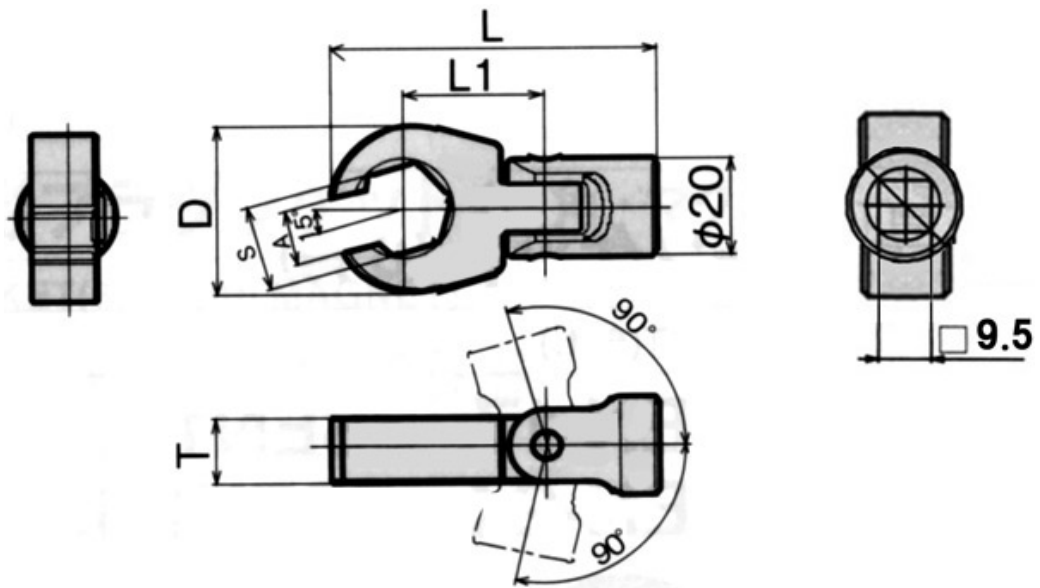

EA618JS-8~22 (3/8")クローフットレンチ

寸法

品番	S(サイズ)	D	A	T	L	L1	重量(g)
EA618JS-8	8	18	5	9.5	50.5	21	65
EA618JS-10	10	22	6.5		53	22	70
EA618JS-11	11	23	7		22.5		
EA618JS-12	12	25	8	10	55	23	75
EA618JS-13	13	26	9		58	25	80
EA618JS-14	14	28.5		11	60	26	90
EA618JS-15	15	30	10.5		61	27	95
EA618JS-16	16	32	11		63	27.5	100
EA618JS-17	17	34		13	65	28	115
EA618JS-18	18	34.5	12		66	29	
EA618JS-19	19	35	15		67	30	120
EA618JS-21	21	37		14.5	70	32	130
EA618JS-22	22	39	16		71		135

単位(mm)

- 差込角...3/8"
- 首振りタイプ
- 直接作業が出来ない複雑な箇所に使用します。