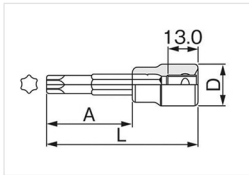

製品詳細

トルクスソケットセット (強カタイプ・ホルダー付)

HTX310 EA618JV

T型

- ソケットホルダー付 (10個タイプ) SH310
- 化粧箱寸法: w322× d93× h35mm
- 質量: 0.51kg

仕様

製品番号	先端規格	寸法(mm)D	寸法(mm)A	寸法(mm)L	質量(g)
3TX-T10	T10	17	28	55	25
3TX-T15	T15	17	28	55	25
3TX-T20	T20	17	28	55	30
3TX-T25	T25	17	28	55	30
3TX-T27	T27	17	28	55	35
3TX-T30	T30	19	38	67	60
3TX-T40	T40	19	38	67	60
3TX-T45	T45	19	38	67	60
3TX-T50	T50	19	38	67	65
3TX-T55	T55	22	37	67	70

※TORXおよびトルクスは米国Acument Intellectual Properties LLC.社の登録商標です。

セット内容

10点

ご使用上の注意

1. **注意** • インパクトレンチなど動力工具には使用しないでください。
   / Do not use with power tools.