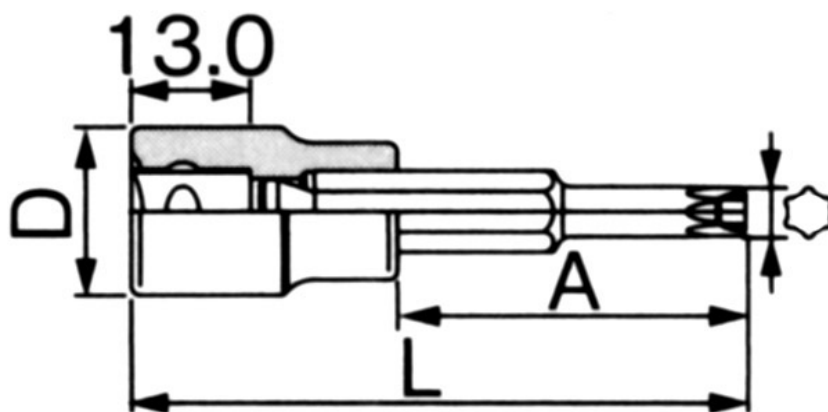

EA618JV (3/8")トルクスビットソケットセット

(セット内容)

先端サイズ	D	A	L	重量(g)
T10	17	28	55	25
T15				
T20				
T25				
T27				35
T30	19	38	67	60
T40				
T45				
T50				65
T55				22

単位:(mm)

- 10本組
- 差込角...3/8"