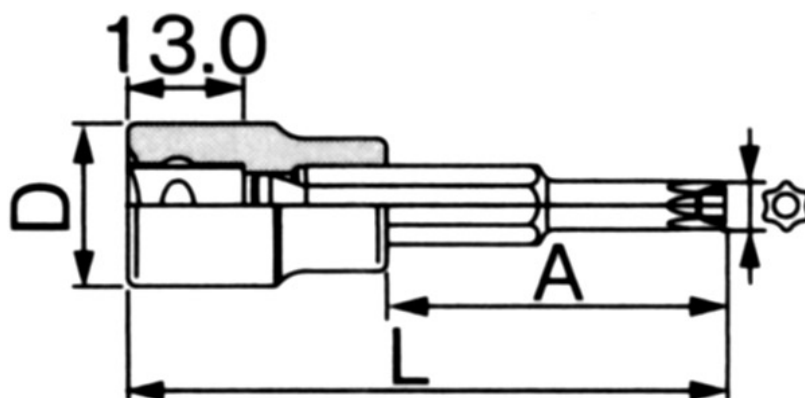

# EA618JW-9~55 (3/8")トルクスビットソケット

品番	先端サイズ	D	A	L	重量(g)
EA618JW-9	T9	17	28	55	20
EA618JW-10	T10				25
EA618JW-15	T15				30
EA618JW-20	T20				35
EA618JW-25	T25				55
EA618JW-27	T27				55
EA618JW-30	T30	19	38	67	55
EA618JW-40	T40				60
EA618JW-45	T45				65
EA618JW-50	T50				70
EA618JW-55	T55	22	37		

単位:(mm)

シルバーメッキ仕上げ

- 差込角...3/8"
- イジリ止め付