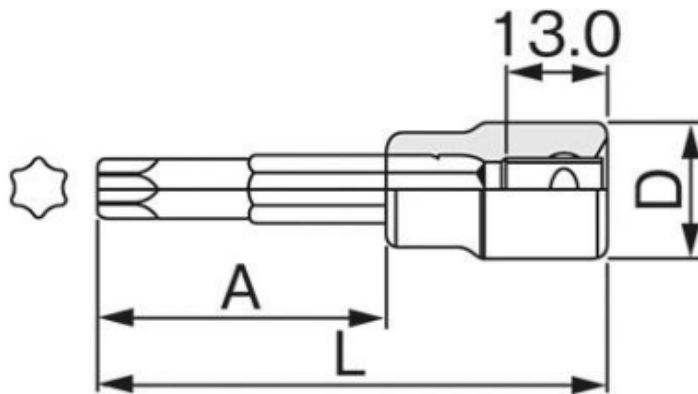

# EA618JX-20 ~ -55 (3/8")ロングトルクスビットソケット

品番	先端サイズ	D	A	L	重量(g)
EA618JX-20	T20	17	98	125	55
EA618JX-25	T25				60
EA618JX-27	T27				85
EA618JX-30	T30	19	96		90
EA618JX-40	T40				165
EA618JX-45	T45				
EA618JX-50	T50	22	95		
EA618JX-55	T55				

単位: (mm)

●差込角...3/8"