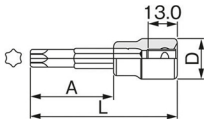

ロングトルクスソケット (強カタイプ)

T型

仕様

製品番号	先端規格	寸法(mm)D	寸法(mm)A	寸法(mm)L	質量(g)	EA品番
3TX-T20L	T20	17	98	125	55	EA618JX-20
3TX-T25L	T25	17	98	125	60	EA618JX-25
3TX-T27L	T27	17	98	125	60	EA618JX-27
3TX-T30L	T30	19	96	125	85	EA618JX-30
3TX-T40L	T40	19	96	125	85	EA618JX-40
3TX-T45L	T45	19	96	125	90	EA618JX-45
3TX-T50L	T50	19	96	125	90	EA618JX-50
3TX-T55L	T55	22	95	125	165	EA618JX-55