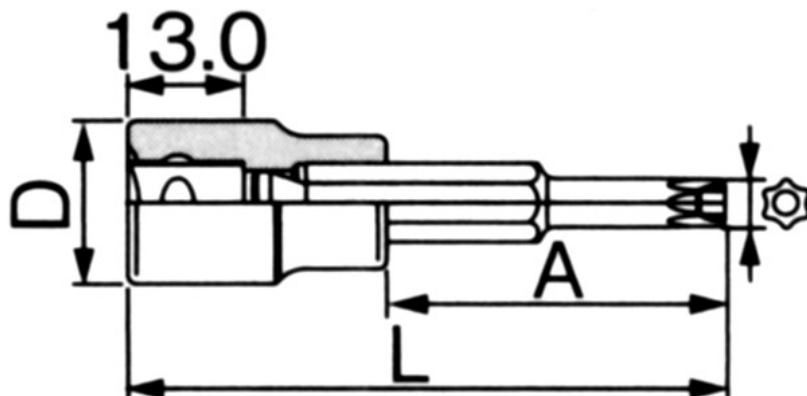

# EA618JY-20 ~ -55 (3/8")ロングトルクスビットソケット

品番	先端サイズ	D	A	L	重量(g)
EA618JY-20	T20	17	98	125	55
EA618JY-25	T25				60
EA618JY-27	T27				85
EA618JY-30	T30	19	96		90
<del>EA618JY-40</del>	<del>T40</del>				<del>165</del>
<del>EA618JY-45</del>	<del>T45</del>				
<del>EA618JY-50</del>	<del>T50</del>				
<del>EA618JY-55</del>	<del>T55</del>	22	95	165	

単位: (mm)

廃番  
廃番  
廃番  
廃番

- 差込角...3/8"
- イジリ止め付