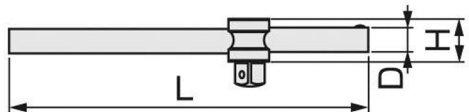

### T形スライドハンドル（センターロックタイプ）

角ドライブがハンドル上をスライドし、任意の位置に合わせて使用できます。  
力を加えた時に角ドライブが回らないように、ハンドルに溝が加工されています。  
また、角ドライブが中心にくるとストッパーが働きます。

#### 仕様

製品番号	差込角dr. (mm)	寸法(mm)D	寸法(mm)H	寸法(mm)L	質量(g)
SL40	12.7	14	29.3	250	390